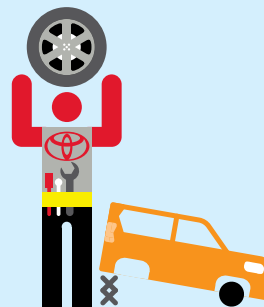

ETT BEKYMMERFRITT BILINNEHAV

Genomtänkt design ger minskat servicebehov ...

PROACE VERSO är konstruerad för att minimera behovet av underhåll. Bilens tekniska detaljer är lätta att nå och arbeta med, något som gör att tiden på verkstaden kan minskas. Detta, i kombination med konkurrenskraftiga priser på Toyotas originalreservdelar, betyder att du kan sänka kostnaderna för att hålla din bil i fortsatt god kondition.

... och lägre reparationskostnader

Vidare är PROACE VERSO designad för att reparationskostnaderna ska kunna hållas nere i händelse av skador på bilen. Energiupptagande material finns inbyggda i stötfångarna, dyrare delar har placerats utanför de områden på bilen som löper störst risk att få skador och delar som ofta skadas är skruvade i stället för svetsade. På så sätt minskas skadornas omfattning och de delar som skadas är ofta enkla att reparera eller ersätta. Resultatet är sänkta kostnader för såväl verkstadsarbete som material, liksom för försäkringspremien.

Funktions- och säkerhetskontroll

PROACE VERSO med dieselmotor ska genomgå en fullständig funktions- och säkerhetskontroll var 4000 mil/2 år (för 2,0 l 180 hk, var 3000 mil/1 år) (för 2,0 l 150 hk (1807-) var 5000 mil/2 år) vilket som kommer först.

Toyota originaltillbehör

Toyotas sortiment av originaltillbehör är sammansatt för att bilen ska kunna återspegla din syn på komfort, kvalitet och stil. Varje tillbehör har utprovats för exakt passform och är tillverkat med samma fokus på detaljkvalitet som själva bilen. Du får 3 års garanti på de originaltillbehör som du köper samtidigt med din nya Toyota.