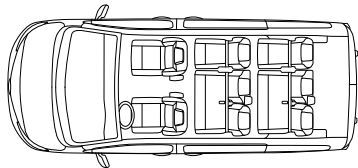

Tillgänglig på Long.

8 säten