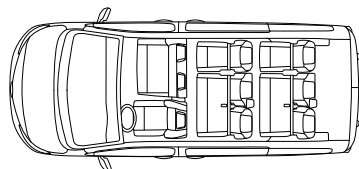

Tillgänglig på Long.