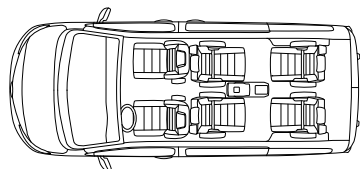

Tillgänglig på Long.

6 säten